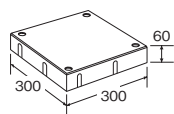

ソリッドペイブ(ダークグレー(DG)・ライトグレー(LG))

SOLID PAVE

ソリッドペイブ

クールでシャープなスクエアラインと、丸いアクセントが特徴のソリッドペイブ。コンクリート素材の質感を更に昇華した、次世代舗装材です。ソリッドシリーズでトータルにコーディネートされた空間を演出できます。

ダークグレー(DG)

ライトグレー(LG)

規格寸法図

- ソリッドペイブとソリッドストーンでは製造方法等が異なりますので、同じダークグレー色でも色合いが異なります。
- コンクリート床盤の上部にペイブを敷設する場合の留意点は、技術資料P482を参照してください。
- 芝生目土・腐葉土には鉄分(Fe2O3)を多く含むものもあり、雨水等で製品表面に流出した場合、極稀に色染の薄い製品に関して、薄茶色のシミが発生することがあります。施工後に防水剤塗布をおすすめします。

ソリッドペイブ価格表(西1-a-c)

品 種	本体価格(円)税別	重量(kg)	1㎡本体価格(円)	1㎡使用枚数(枚)
300×300×60	950	12.0	10,545	11.1

【関連商品】

「ソリッドストーンシリーズ」でトータルにコーディネートできます。

▶▶▶ ソリッドストーンシリーズ P078